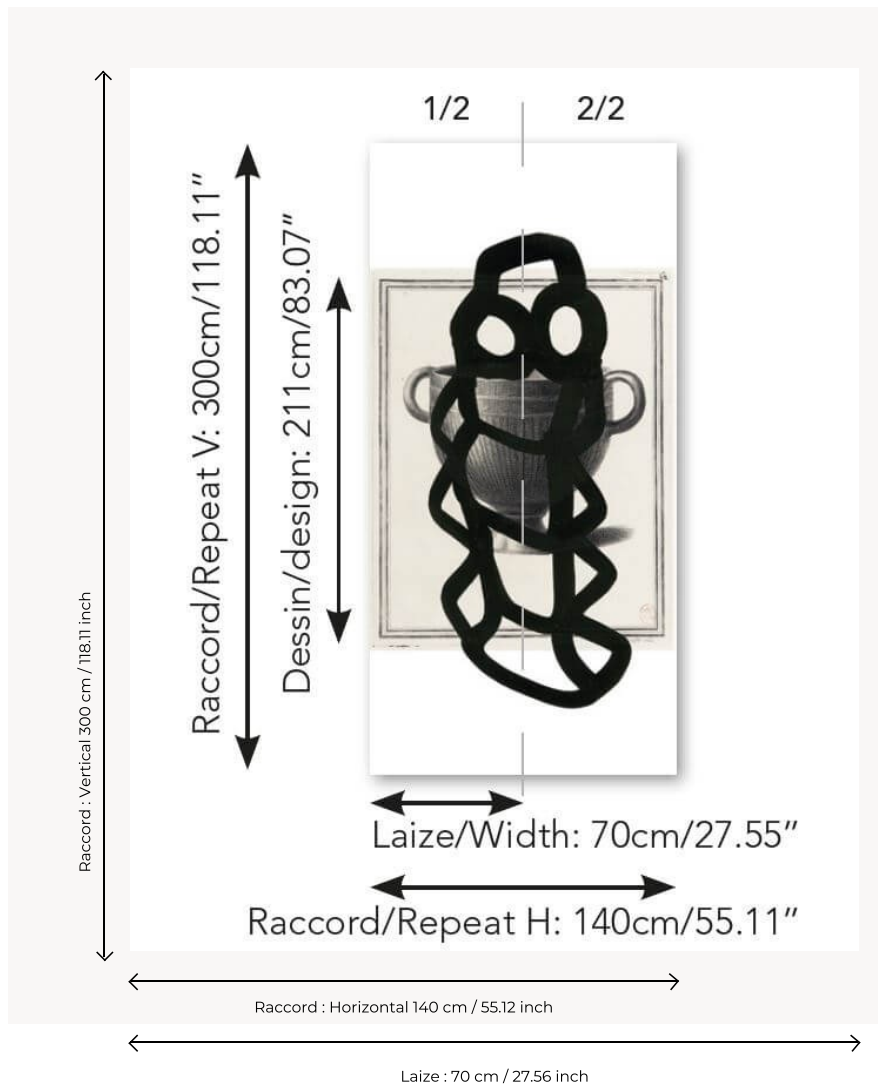

FP571001 Amphore 01

Epris de culture classique, Christian Astuguevieille aime jouer avec l'histoire. Pour ce panoramique, il a dessiné à main levée des motifs imaginaires sur des gravures du XVIIIe siècle, extraites d'un recueil intitulé « Antiquités étrusques, grecques et romaines tirées du cabinet de M. Hamilton », conservé à la Bibliothèque Nationale de France. Se jouer des codes et des époques, tel est le leitmotiv de l'artiste.

ENCRE - FP571001

Pierre Frey

TYPE	Panoramiques
UNITÉ DE VENTE	Oeuvre complète 300 cm x 140 cm (2 lés de 70 cm x 300 cm)
SUPPORT	INTISSE
MATIÈRE	-
LAIZE	70 cm / 27.56 inch
RACCORD	H : 140 cm - 55.12 inch / V : 300 cm - 118.11 inch Raccord droit
POIDS	95 g
ENTRETIEN	Lavable Bonne résistance à la lumière
HANGING / REMOVING	Encoller le mur Arrachable à sec
CERTIFICATIONS	ASTM E84 Class A - EUROCLASS B-s1, d0
NOTES	Bonne solidité à la lumière Vendu en oeuvre complète Support non feu Christian Astuguevieille
INFORMATIONS	1 rouleau = 2 panneaux

1 coloris

FP571001
AMPHORE 01