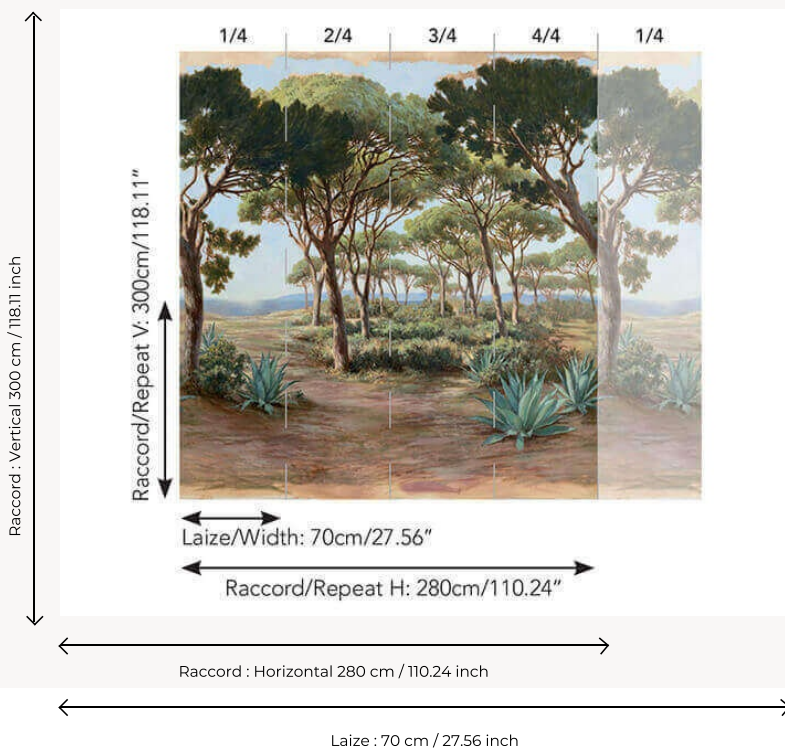

FP522001 L'esterel

Toile peinte à la main, L'ESTEREL est un paysage idyllique du sud de la France où le lever du soleil réveille les ombres et les lumières des pins parasols, des agaves et de la mer Méditerranée. La technique de peinture à la brosse révèle le caractère et la profondeur de ce panoramique. Imprimé sur intissé mat au relief rappelant la toile de l'artiste.

AGAVE - FP522001

Pierre Frey

TYPE	Panoramiques
UNITÉ DE VENTE	Oeuvre complète 300 cm x 280 cm (4 lés de 70 cm x 300 cm)
SUPPORT	INTISSE
MATIÈRE	-
LAIZE	70 cm / 27.56 inch
RACCORD	H : 280 cm - 110.24 inch / V : 300 cm - 118.11 inch Raccord droit
POIDS	95 g
ENTRETIEN	Lavable Bonne résistance à la lumière
HANGING / REMOVING	Encoller le mur Arrachable à sec
CERTIFICATIONS	ASTM E84 Class A - EUROCLASS C-s1, d0
NOTES	Vendu en oeuvre complète Support non feu
INFORMATIONS	1 rouleau = 4 panneaux