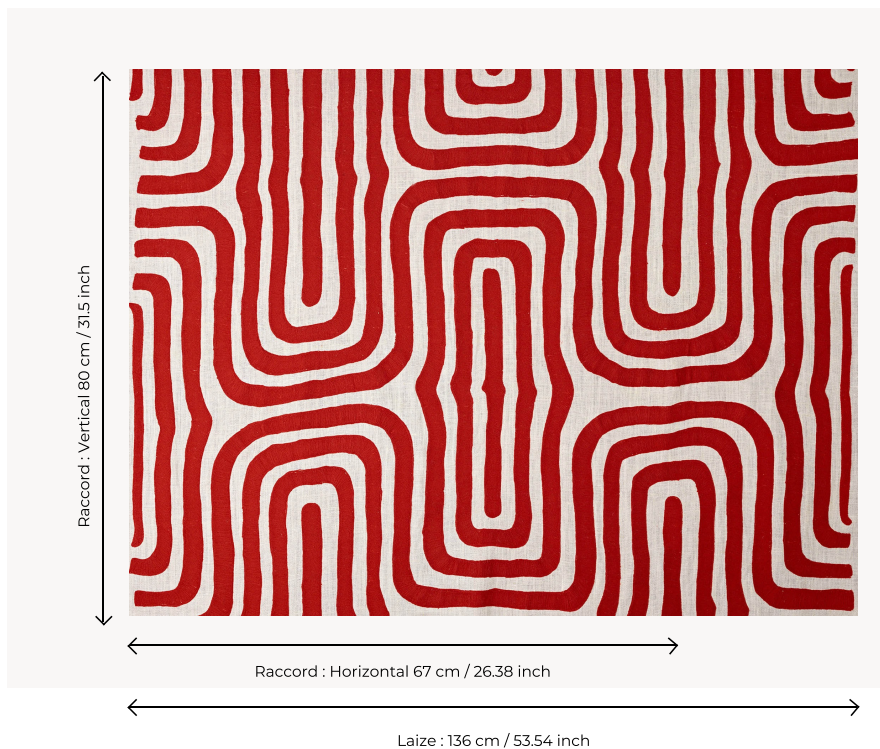

F3511001 Alexander

Modulation d'une ligne continue, mouvement régulier d'une couleur lumineuse brodée sur lin qui se déroule avec élégance.

ROUGE - F3511001

Pierre Frey

TYPE	-
UTILISATION	Rideau
MARTINDALE	-
COMPOSITION	75 % Lin - 25 % Acrylique
LAIZE	136 cm / 53.54 inch
RACCORD	H : 67 cm - 26.38 inch / V : 80 cm - 31.5 inch Raccord droit
POIDS	945 g
ENTRETIEN	
<hr/>	
CERTIFICATIONS	
<hr/>	
NOTES	Broderie artisanale
INFORMATIONS	Tirelle sur pièce recommandée

3 coloris

F3511001
ALEXANDER

F3511002
ALEXANDER

F3511003
ALEXANDER